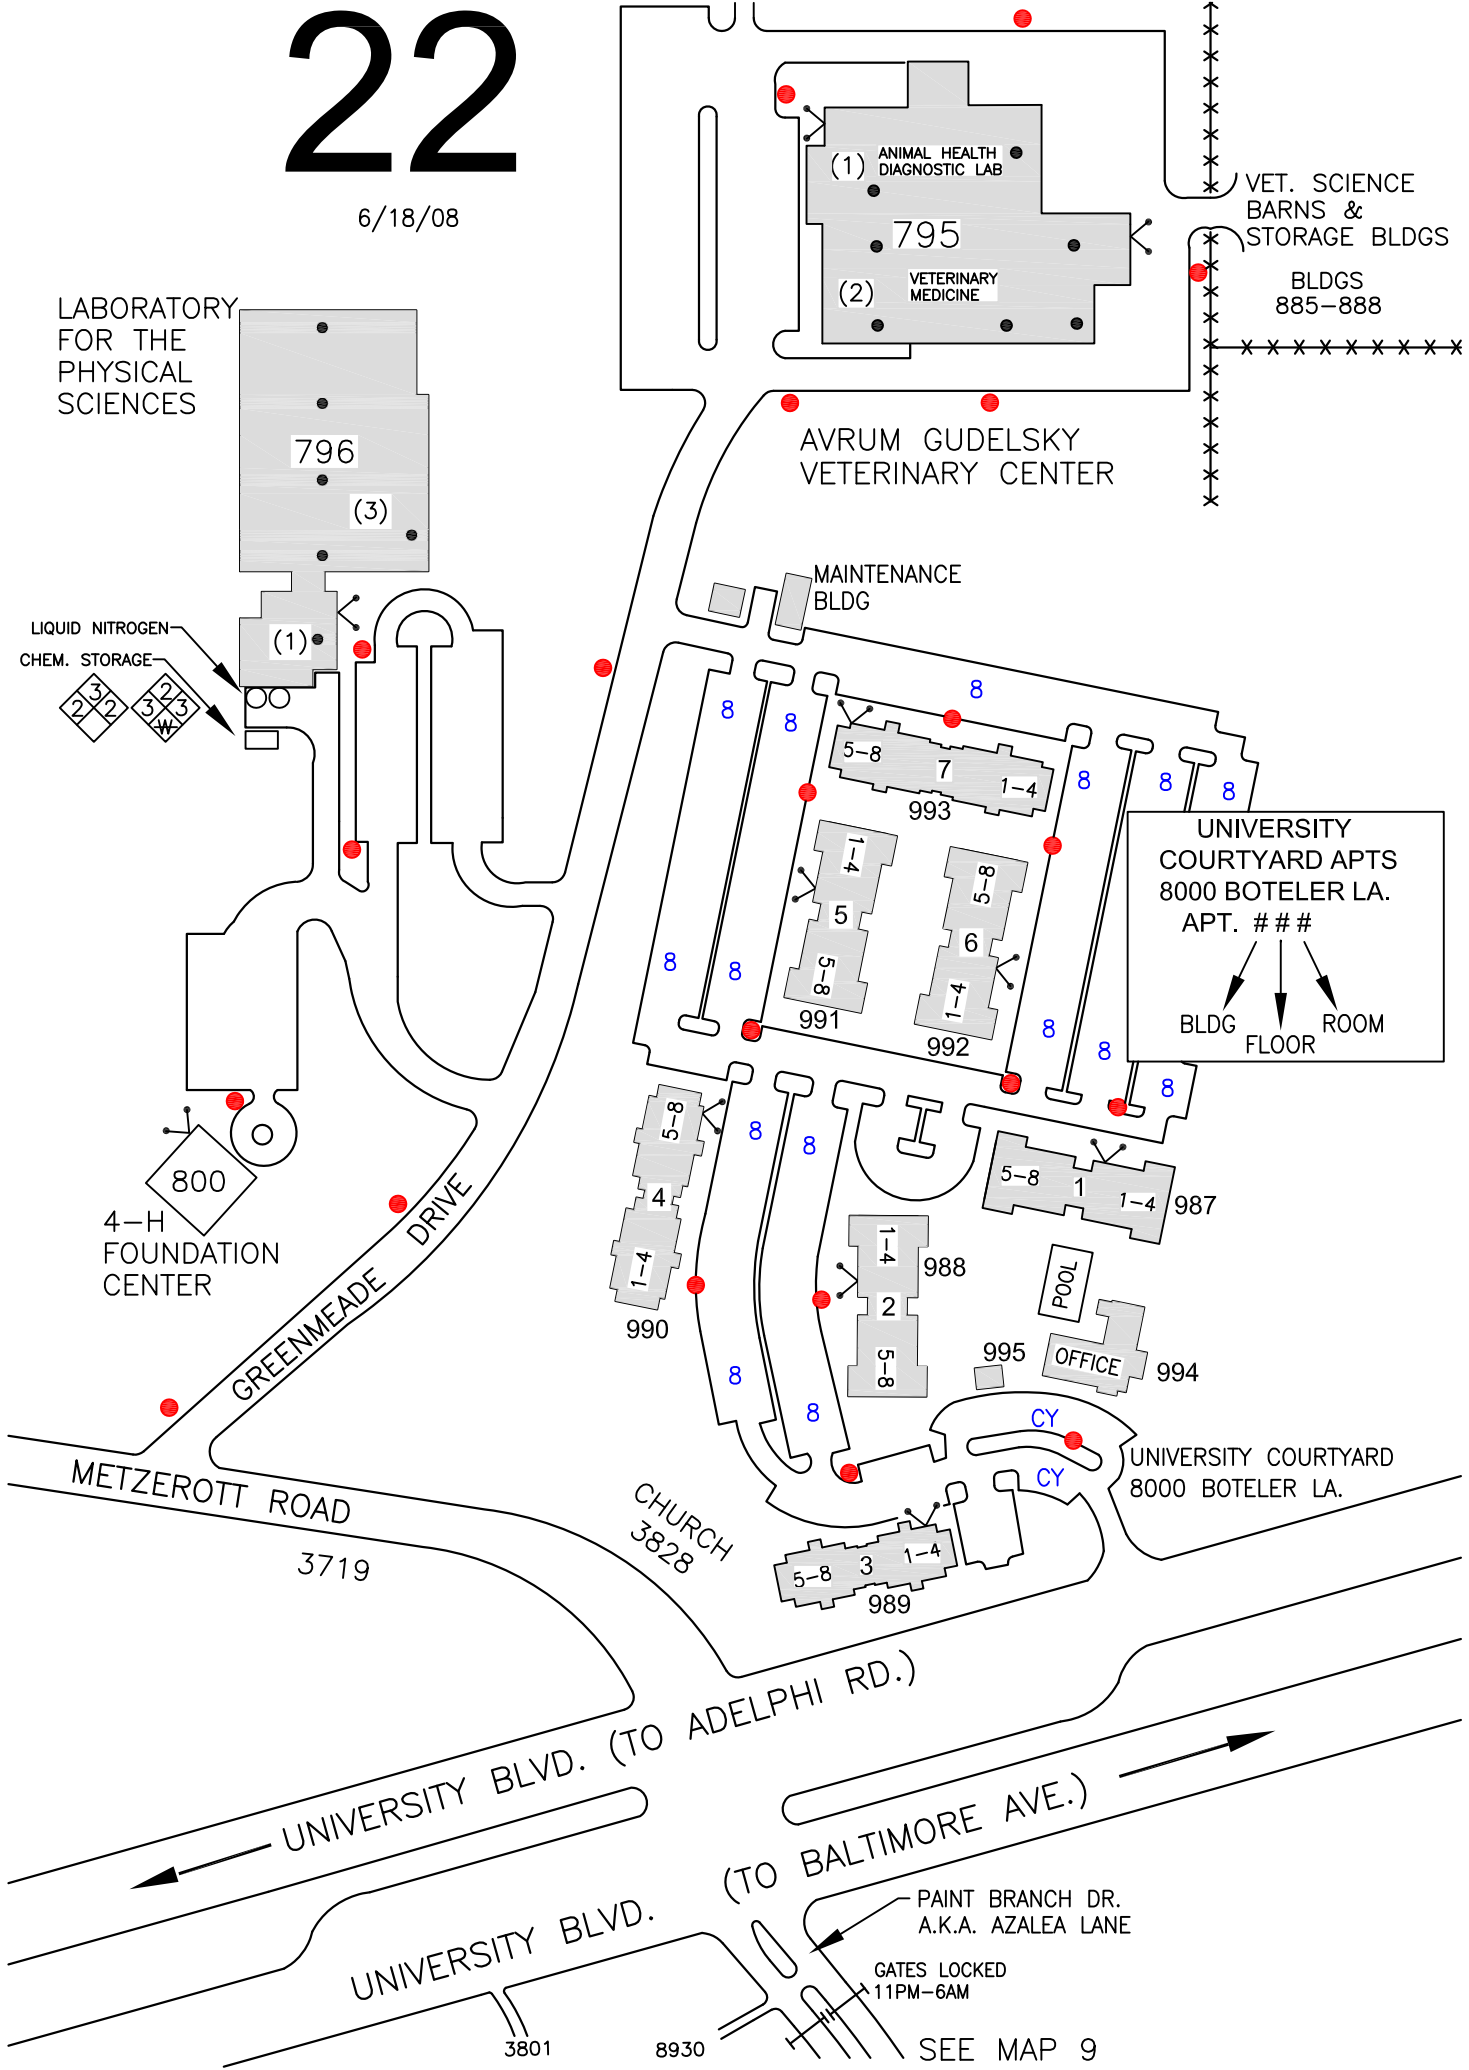

22

6/18/08

3801

8930

GATES LOCKED 11PM-6AM